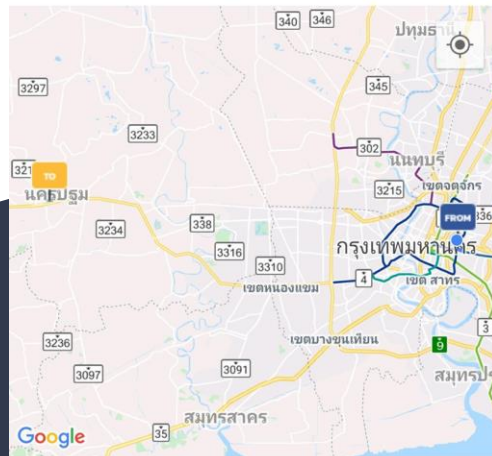

฿-1405
฿ 1391

เงินสด **VISA-4242**

จอง