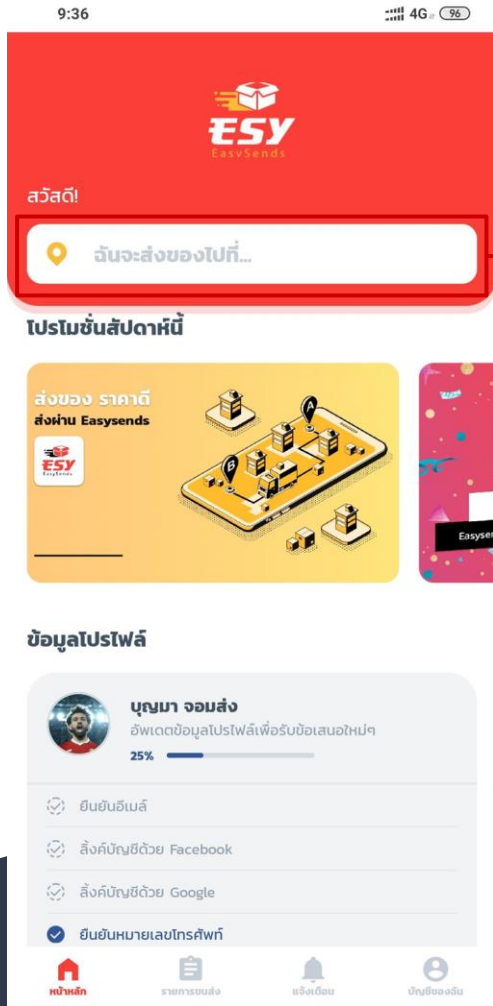

วิธีการส่งของ แบบฝากส่ง

บริการฝากส่งเป็นบริการส่งของผ่านทางรถที่มีเส้นทางนั้นๆอยู่แล้ว

1. กด "ฉันจะส่งของไปที่" เพื่อจะเปิดรายการฝากส่งของ

2. พิมพ์ชื่อสถานที่ที่อยู่ผู้รับ หรือสถานที่ใกล้เคียง หรือ กด "เลือกบนแผนที่" กรณีต้องการเลือกสถานที่บนแผนที่

3. รายการเลือกสถานที่ที่ต้องการจะส่ง

รายละเอียด

Fortune Town

รับที่ไหน, จุดส่งแก่, เลขต่างๆ อื่นๆ

บุษมา จอมส่ง

0000000003

จัดส่งครบรูป

รับที่ไหน, จุดส่งแก่, เลขต่างๆ อื่นๆ