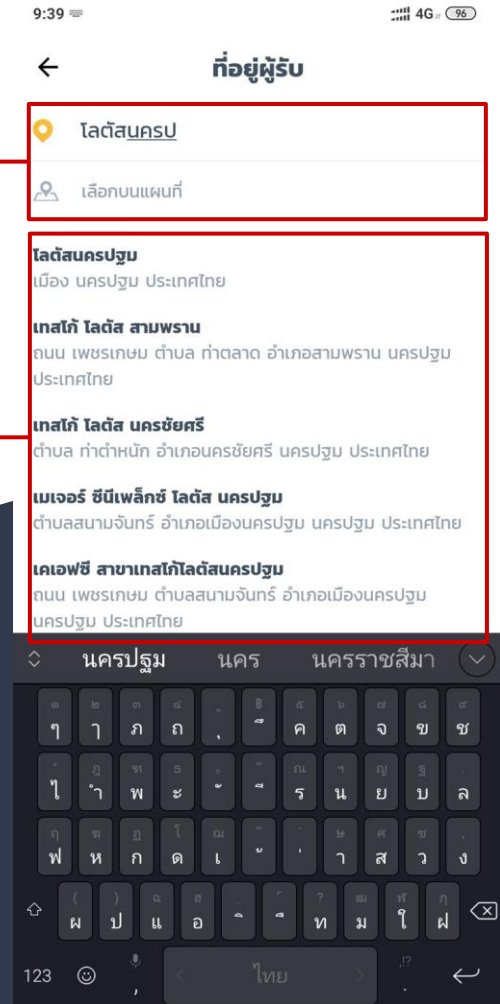

8. กดปุ่ม "จองเลย" เพื่อจะทำการจองบริการส่งของ

9. เลือกวิธีการจ่ายเงิน

10. ตรวจสอบรายละเอียดจนแน่ใจแล้วกด "จอง"

***เพิ่มเติม**

จาก คือที่อยู่ผู้ส่ง
จุดรับ คือจุดนัดรับของที่คนส่งของจะแวะรับได้
ถึง คือที่อยู่ผู้รับ
จุดส่ง คือจุดนัดส่งของที่คนส่งของจะแวะส่งได้

1. กด "ฉันจะส่งของไปที่" เพื่อจะเปิดรายการส่งของ

2. พิมพ์ชื่อสถานที่ที่อยู่ผู้รับ หรือสถานที่ใกล้เคียง หรือ กด "เลือกบนแผนที่" กรณีต้องการเลือกสถานที่บนแผนที่

3. รายการเลือกสถานที่ที่ต้องการจะส่ง

รายละเอียด