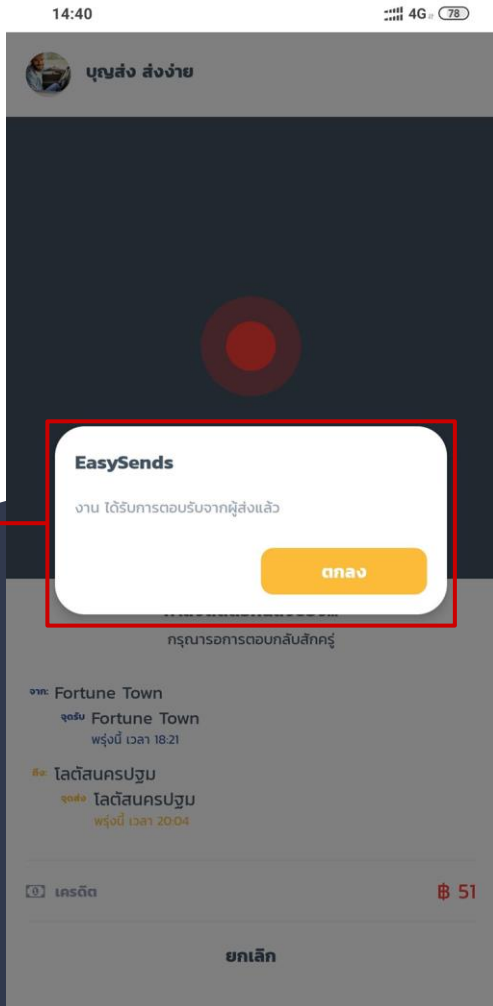

11. จะมีหน้าจอรอผู้ส่งตอบรับขึ้นมา

12. รอการตอบรับจากผู้ส่ง หากผู้ส่งตอบรับแล้วจะแสดงหน้าต่างนี้ขึ้นมา

ปุ่มกดยกเลิกกรณีต้องการจะยกเลิกการจอง