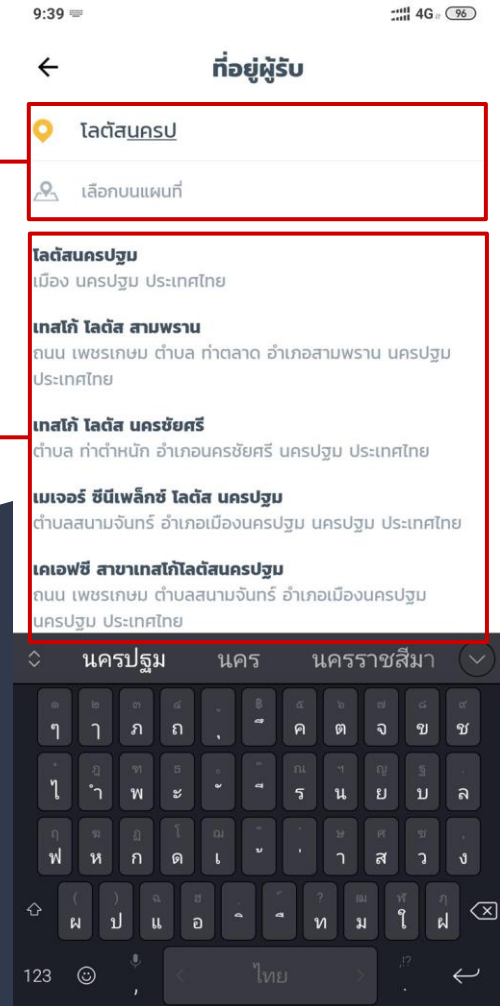

วิธีการส่งของ แบบฝากส่ง

บริการฝากส่งเป็นบริการส่งของผ่านทางรถที่มีเส้นทางนั้นๆอยู่แล้ว

1. กด "ฉันจะส่งของไปที่" เพื่อจะเปิดรายการฝากส่งของ

2. พิมพ์ชื่อสถานที่ที่อยู่ผู้รับ หรือสถานที่ใกล้เคียง หรือ กด "เลือกบนแผนที่" กรณีต้องการเลือกสถานที่บนแผนที่

3. รายการเลือกสถานที่ที่ต้องการจะส่ง

รายละเอียด

Fortune Town

รับที่ไหน, จุดส่งแก่, เลขต่างๆ อื่นๆ

บุษมา จอมส่ง

0000000003

จัดส่งครบรูป

รับที่ไหน, จุดส่งแก่, เลขต่างๆ อื่นๆ