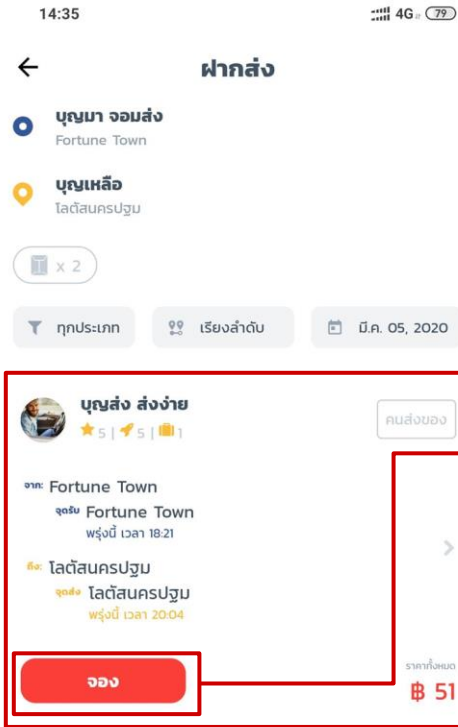

17 x 25 x 9 cm

- 0 +

Size XL 8 - 10 kg

20 x 30 x 11 cm

- 0 +

Size XXL 10 - 17 kg

22 x 35 x 14 cm

- 0 +

Size XXXL 17 - 20 kg

24 x 40 x 17 cm

- 0 +

Oversize 21 - 25 kg

200 cm

- 0 +

ต่อไป

7. ระบบจะจับคู่เส้นทางที่เหมาะสมให้อัตโนมัติ และแสดงรายการที่เหมาะสมให้เลือก

8. กดปุ่ม "จองเลย" เพื่อจะทำการจองบริการส่งของ

9. เลือกวิธีการจ่ายเงิน

10. ตรวจสอบรายละเอียดจนแน่ใจแล้วกด "จอง"

***เพิ่มเติม**

จาก คือที่อยู่ผู้ส่ง
จุดรับ คือจุดนัดรับของที่คนส่งของจะแวะรับได้
ถึง คือที่อยู่ผู้รับ
จุดส่ง คือจุดนัดส่งของที่คนส่งของจะแวะส่งได้