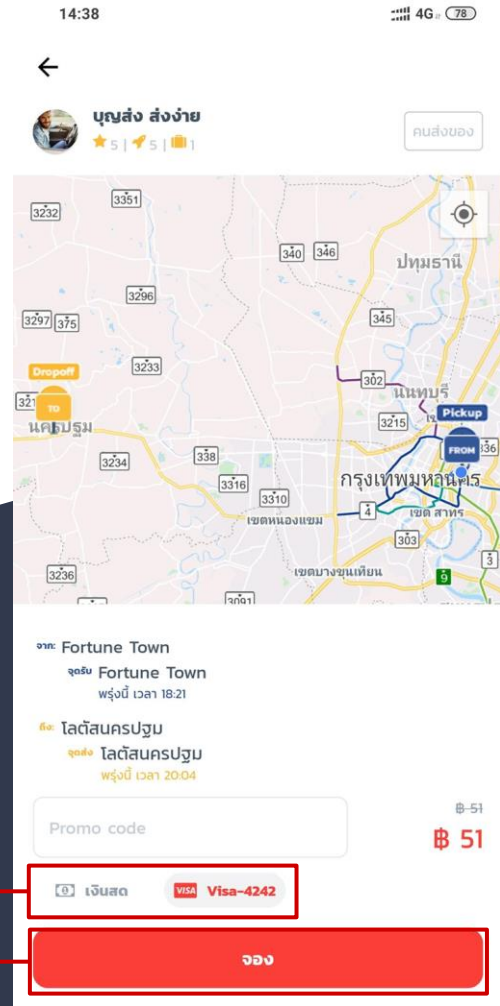

8. กดปุ่ม "จองเลย" เพื่อจะทำการจองบริการส่งของ

9. เลือกวิธีการจ่ายเงิน

10. ตรวจสอบรายละเอียดจนแน่ใจแล้วกด "จอง"

***เพิ่มเติม**

จาก คือที่อยู่ผู้ส่ง
จุดรับ คือจุดนัดรับของที่คนส่งของจะแวะรับได้
ถึง คือที่อยู่ผู้รับ
จุดส่ง คือจุดนัดส่งของที่คนส่งของจะแวะส่งได้

1. กด "ฉันจะส่งของไปที่" เพื่อจะเปิดรายการส่งของ

2. พิมพ์ชื่อสถานที่ที่อยู่ผู้รับ หรือสถานที่ใกล้เคียง หรือ กด "เลือกบนแผนที่" กรณีต้องการเลือกสถานที่บนแผนที่

3. รายการเลือกสถานที่ที่ต้องการจะส่ง

รายละเอียด