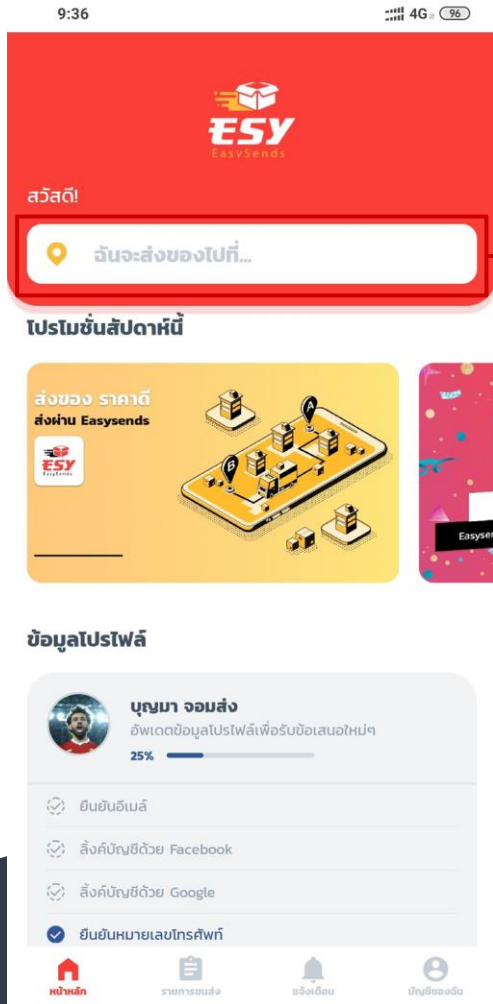

8. กดปุ่ม "จองเลย" เพื่อจะทำการจองบริการส่งของ

9. เลือกวิธีการจ่ายเงิน

10. ตรวจสอบรายละเอียดจนแน่ใจแล้วกด "จอง"

***เพิ่มเติม**

จาก คือที่อยู่ผู้ส่ง
จุดรับ คือจุดนัดรับของที่คนส่งของจะแวะรับได้
ถึง คือที่อยู่ผู้รับ
จุดส่ง คือจุดนัดส่งของที่คนส่งของจะแวะส่งได้

1. กด "ฉันจะส่งของไปที่" เพื่อจะเปิดรายการส่งของ

2. พิมพ์ชื่อสถานที่ที่อยู่ผู้รับ หรือสถานที่ใกล้เคียง หรือ กด "เลือกบนแผนที่" กรณีต้องการเลือกสถานที่บนแผนที่

3. รายการเลือกสถานที่ที่ต้องการจะส่ง

รายละเอียด