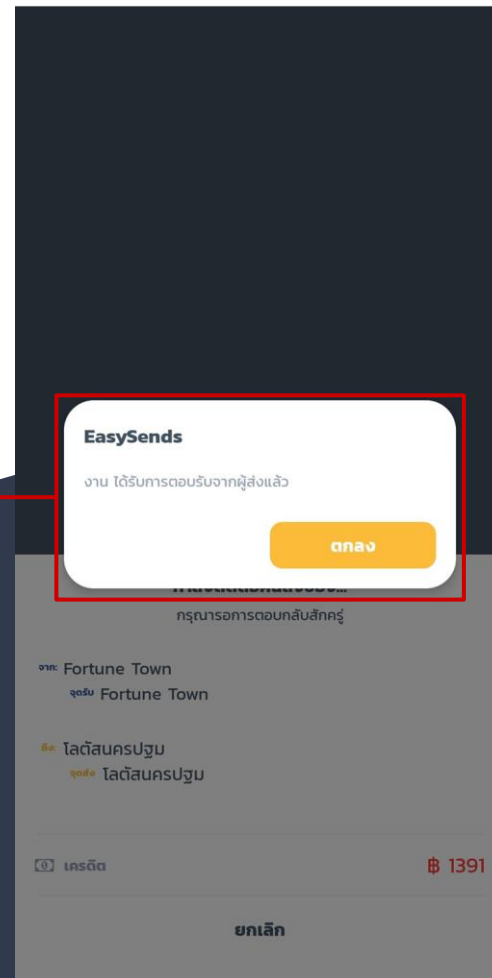

EasySends

งาน ได้รับการตอบรับจากผู้ส่งแล้ว

ตกลง

จาก Fortune Town
จุดรับ Fortune Town

ส่ง โดัดสันครปฐม
จุดส่ง โดัดสันครปฐม

เครดิต

฿ 1391

ยกเลิก