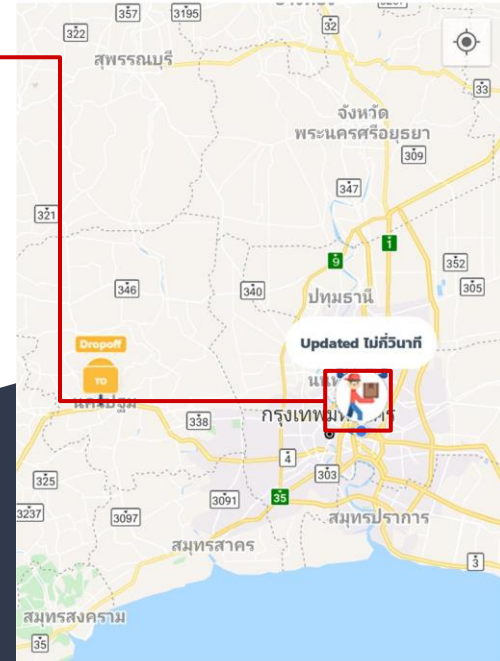

สถานะรายการขนส่ง

ค่าใช้จ่าย

เลขติดตามพัสดุ

กดเข้าไปเพื่อดูรายละเอียด

1

กำลังไปรับของ...

จาก: Fortune Town
จุดรับ Fortune Town
บุญมา จอมส่ง, 0000000003
วันนี้ เวลา 18:21

ถึง: โดตัสนครปฐม
จุดส่ง โดตัสนครปฐม
บุญเหลือ, 0000000004
วันนี้ เวลา 20:04

สามารถใช้นิ้วลากเลื่อนขึ้น-ลงเพื่อดูแผนที่หรือดูรายละเอียดรายการส่งของได้

กำลังไปส่งของ...

การให้เรทติ้ง

เมื่องานเสร็จสิ้นแล้วกรุณาให้คะแนนและข้อเสนอแนะกับคนส่งของ

รายการ#SD2000001682

ดำเนินการเสร็จสิ้น

บุญส่ง ส่งง่าย